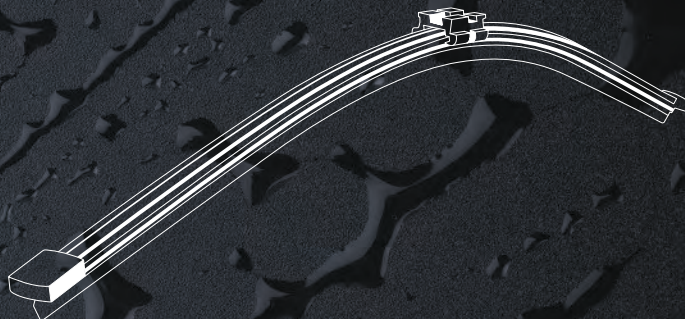

P. 08

RF Rear
Flat
Wiperblade