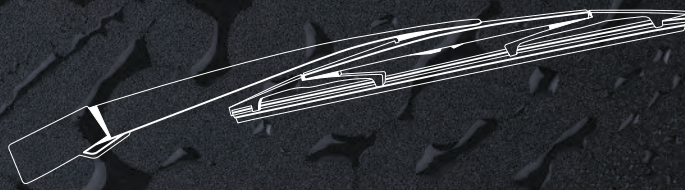

Massima visibilità per una guida più sicura. Le spazzole Trevi Automotive sono pensate per garantirvi la massima visibilità, aumentando il confort di guida a beneficio della sicurezza.

Espositore ES000